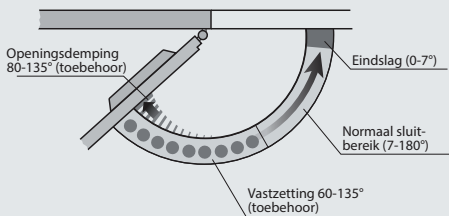

Functiebeschrijving

Glijarm-deurdrangers voor branddeuren volgens EN 1154, grootte 2-6. Voor deuren DIN links en rechts toepasbaar. Sluitkracht, Sluitsnelheid en eindslag trappeloos instelbaar. Barriervrij volgens DIN 18040, gemakkelijk deur openen volgens DIN SPEC 1104.

Sluitverloop

Toebehoor

Vastzetter Art.Nr. 3.22.0

fixeert de deur op gewenste hoek, instelbereik 60-135°, combineerbaar met openingsdempster. Trappeloos verstelbare houdkracht, in- en uitschakelbaar

Openingsdempster & -begrenzer

Art.Nr. 3.27.0

remt en stopt de deur op de gewenste openingshoek, instelbereik 80-120°, combineerbaar met vastzetter

Speciale glijrail voor dagmontage Art.Nr. 3.31.1

maakt het mogelijk om de glijrail in de dag van het kozijn te monteren

Universele-montageplaat

Art.Nr. 3.40.1

Montage van de T6 met gebruikmaking van bestaande boorgaten van alle gangbare deurdrangermerken