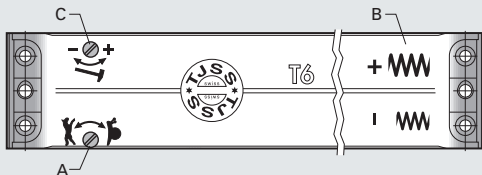

De juiste instelling

A Instelling sluitsnelheid: pas met een schroevendraaier het ventiel zo aan, dat de deur altijd binnen ca. 6-8 seconden sluit.

B Instelling sluitkracht: stel met een inbussleutel de sluitkracht zodanig in, dat de deur nog net in het slot valt. Minder sluitkracht = minder krachtsinspanning voor het openen van de deur! De sluitkracht is standaard in het midden van het instelbereik ingesteld.

C Instelling eindslag: door het draaien van het eindslagventiel wordt de deur aan het einde van het sluitproces versneld en wordt hiermee geforceerd dat de deur in het slot zal vallen.

Zo ingesteld, sluit uw TJSS T6-deurdranger zachtjes, comfortabel en zonder overmatig sluitgeluid.

Instellingstips

1. **1 Deurschoten invetten:** er op letten dat slot zacht sluit, eventueel deurslot licht invetten. Maakt groot verschil!
2. **2 Trek of luchtdichte ruimtes** beïnvloeden de sluitverhoudingen. Let op voldoende luchtcirculatie tijdens het instellen.
3. **3 TJSS-deurdrangers** hebben thermostabiele ventielen en deze hoeven normaal gesproken ook niet bij wisselende temperaturen aangepast te worden.
4. **4 De instelventielen** mogen niet boven de behuizing van de deurdranger uitgedraaid worden!